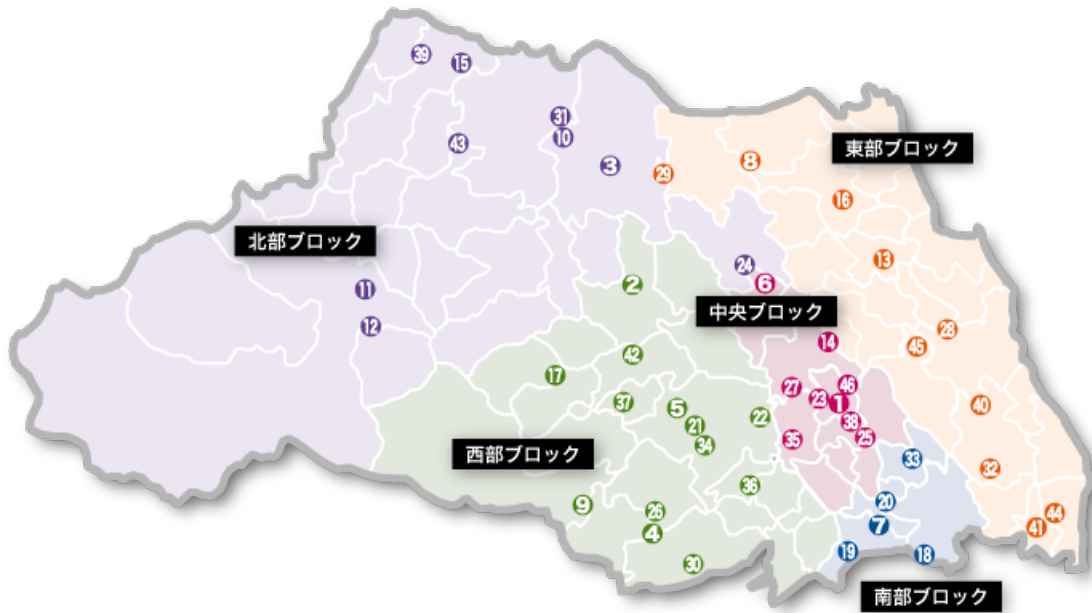

[トップページ](#) > [人材募集](#) > 埼玉県の教習所

埼玉県の教習所

1 埼玉自動車学校 <map>	2 東松山自動車学校 <map>
3 埼玉自動車学校 <map>	4 ところざわ自動車学校 <map>
5 川越自動車学校 <map>	6 北本中央自動車学校 <map>
7 埼玉とだ自動車学校 <map>	8 羽生モータースクール <map>
9 飯能自動車学校 <map>	10 かごはら自動車学校 <map>
11 秩父中央自動車学校 <map>	12 秩父自動車学校 <map>
13 久喜自動車学校 <map>	14 ファインモータースクール上尾 <map>
15 埼玉本庄自動車学校 <map>	16 埼玉北自動車学校 <map>
17 越生自動車学校 <map>	18 飛鳥ドライビングカレッジ川口 <map>
19 レインボーモータースクール <map>	20 うらわ自動車教習所 <map>
21 東武かすみ自動車教習所 <map>	22 古谷自動車教習所 <map>
23 日進自動車教習所 <map>	24 鴻巣自動車教習所 <map>
25 大宮自動車教習所 <map>	26 狭山モータースクール <map>
27 ファインモータースクール指扇 <map>	28 春日部自動車教習所 <map>
29 行田自動車教習所 <map>	30 所沢中央自動車教習所 <map>
31 深谷自動車教習所 <map>	32 東武こしがや自動車教習所 <map>
33 浦和中央自動車教習所 <map>	34 三共自動車教習所 <map>
35 アンモータースクール <map>	36 セイコーモータースクール <map>
37 鶴ヶ島自動車教習所 <map>	38 ファインモータースクール大宮 <map>
39 上武自動車教習所 <map>	40 東埼玉自動車教習所 <map>
41 八潮自動車教習所 <map>	42 坂戸自動車教習所 <map>
43 寄居武蔵野自動車教習所 <map>	44 三郷自動車教習所 <map>
45 いわつき自動車学校 <map>	46 東大宮自動車学校 <map>