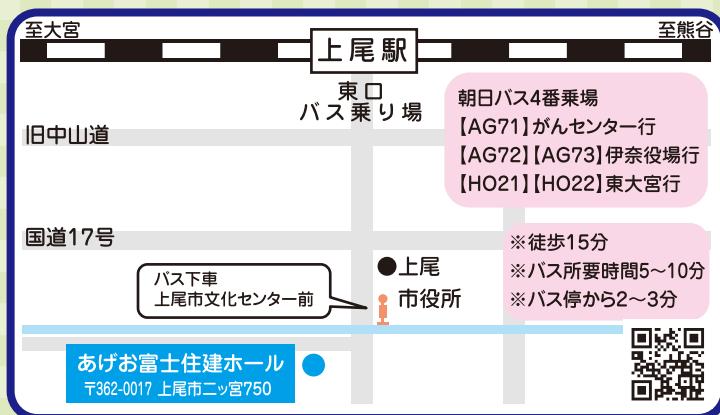

ホワイエにて縁日開催♪

詳しくは裏面をご覧ください。

『青少年育成埼玉県民会議』の助成を受けています

70th Anniversary

ゆい 結ふあみりい

= 創立70周年記念大会スケジュール =

| 時間 | 記念式典 ~こどもまんなか社会へ共に歩む~ [小ホール] | 縁日 [ホワイエ] |
|---------------------|--|--|
| 12:30 | 受付 [101集会室] | 受付 [ホワイエ] |
| 13:00 ~ 14:00 | 開会宣言 里親信条朗読 主催者挨拶 来賓祝辞 来賓紹介 理事長感謝状授与 感謝状受領代表者挨拶 愛称等募集結果 優秀者発表 閉会宣言 | ストラックアウト 輪投げ ピンポン配達 お菓子すくい くじ引き スタンプマイバック作り バルーンアート  |
| 14:20 ~ 16:00 | さいたままつこフェス [大ホール] | |
| | 主催者挨拶 ドラマジック お笑い芸人 閉会 | マジシャン トミー くまだまさし / ジョイマン  |

アクセスマップ

※駐車場には限りがありますので、なるべく公共交通機関をご利用ください。